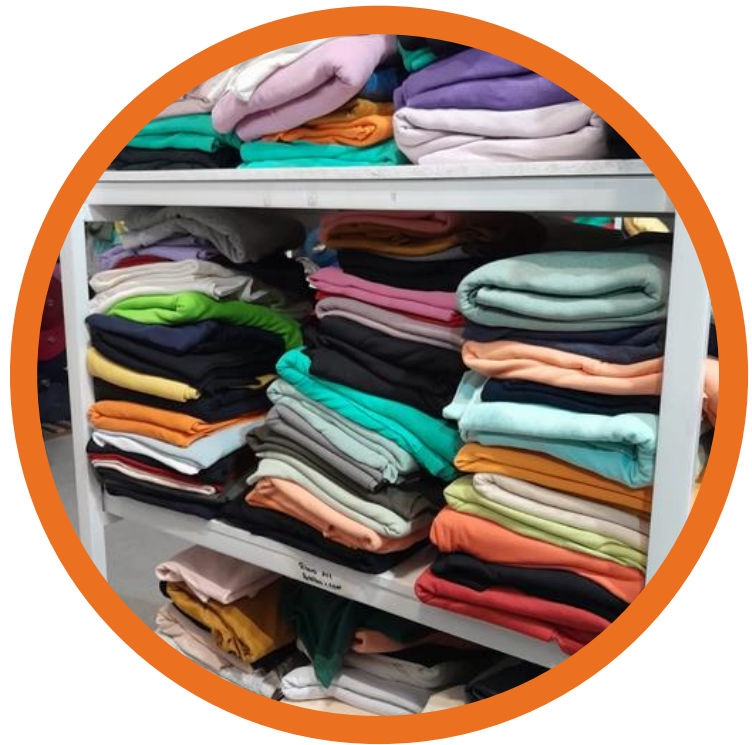

RIBANA 2X1

Retalhos maiores
de 1,0 metro.

Consultar cores
disponíveis
com as vendedoras!

Para atacadistas
a partir de 40 kgs,
preços especiais.

Material sustentável,
de excelente procedência!